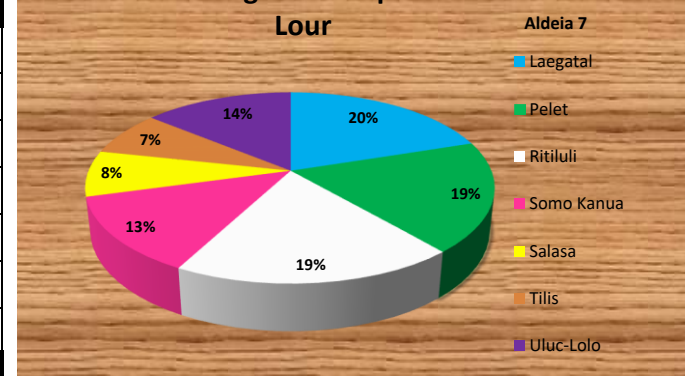

Grafico Pesentagem de Populasaun Suku

Lour,.....de Marsu de 2026
Prepara husi:
Oficial Administrasaun Suku Lour

(Constancio Barreto)

Aprova husi:
Xefe Suku Lour

(Martinho Julio Barreto Alves)